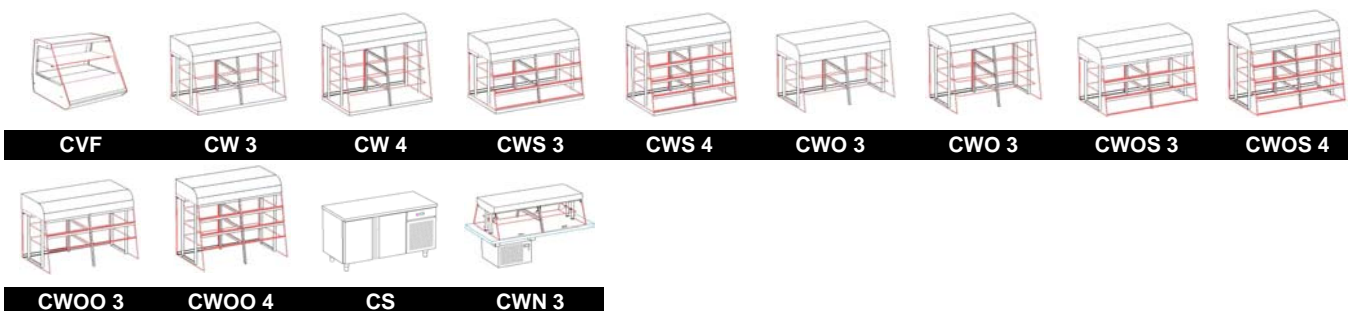

ZAŘÍZENÍ CHLADÍCÍ REFRIGERATED EQUIPMENT

TYP / TYPE

POPIS / DESCRIPTION

CVF	Vitrína chladicí prodejní Refrigerated display case, selling
CW 3	Vitrína výdejní chladicí, třípatrová, obslužná Refrigerated display case, three-storied, service execution
CW 4	Vitrína výdejní chladicí, čtyřpatrová, obslužná Refrigerated display case, four-storied, service execution
CWS 3	Vitrína výdejní chladicí, třípatrová, samoobslužná Refrigerated display case, three-storied, self-service execution
CWS 4	Vitrína výdejní chladicí, čtyřpatrová, samoobslužná Refrigerated display case, four-storied, self-service execution
CWO 3	Vitrína výdejní chladicí, třípatrová, obslužná, nad chladicí vanu Refrigerated display case, three-storied, service execution, over the tank
CWO 4	Vitrína výdejní chladicí, čtyřpatrová, obslužná, nad chladicí vanu Refrigerated display case, four-storied, service execution, over the tank
CWOS 3	Vitrína výdejní chladicí, třípatrová, samoobslužná, nad chladicí vanu Refrigerated display case, three-storied, self-service execution, over the tank
CWOS 4	Vitrína výdejní chladicí, čtyřpatrová, samoobslužná, nad chladicí vanu Refrigerated display case, four-storied, self-service execution, over the tank
CWO 3	Vitrína výdejní chladicí, třípatrová, obslužná, nad chladicí vanu, polootevřená Refrigerated display case, three-storied, service execution, over the tank, semi-closed
CWO 4	Vitrína výdejní chladicí, čtyřpatrová, obslužná, nad chladicí vanu, polootevřená Refrigerated display case, four-storied, service execution, over the tank, semi-closed
CWN 3	Vitrína chladicí, nízká, do ostrůvků Refrigerated display case, low, into the islands
CS 2	Stůl chladicí dvousekcový Refrigerated table, two section