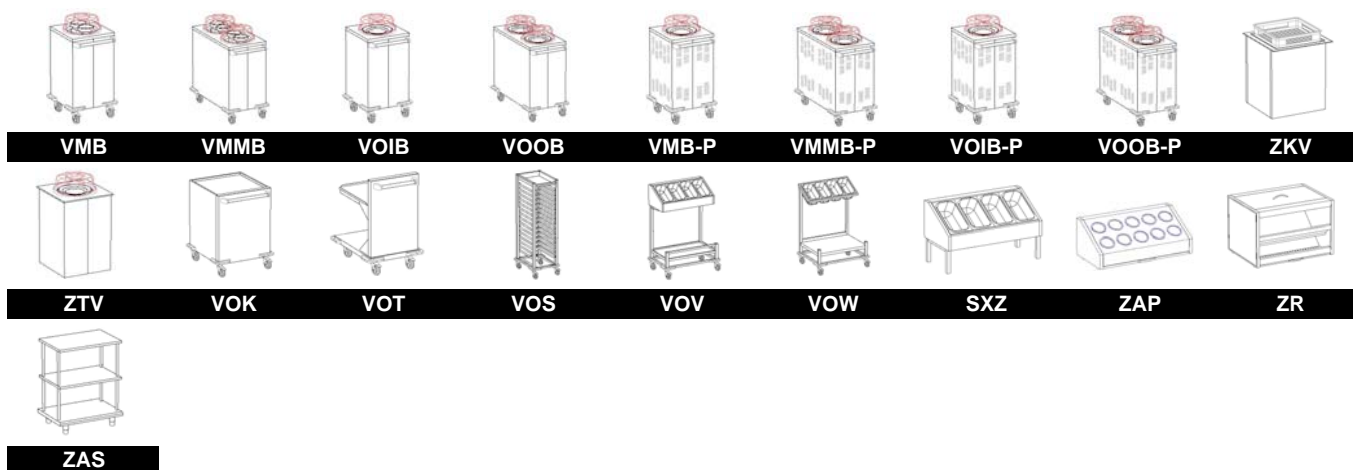

VOZÍKY A ZÁSObNÍKY TROLLEYS AND DISPENSERS

TYP / TYPE

POPIS / DESCRIPTION

VMB, VMMB	Zásobník na misky, bez ohřevu, pojízdný, jednotubusový (dvoutubusový) Saucers dispenser cart, without warming, mobile, one or two tubes
VOIB, VOOB	Zásobník na talíře, bez ohřevu, pojízdný, jednotubusový (dvoutubusový) Plates dispenser cart, without warming, mobile, one or two tubes
VMB-P, VMMB-P	Zásobník na misky, bez ohřevu, pojízdný, jednotubusový (dvoutubusový), perforovaný Saucers dispenser cart, without warming, mobile, one or two tubes, perforated
VOIB-P, VOOB-P	Zásobník na talíře, bez ohřevu, pojízdný, jednotubusový (dvoutubusový), perforovaný Plates dispenser cart, without warming, mobile, one or two tubes, perforated
ZKV	Zásobník na koše, vestavný Baskets dispenser, in-built
ZTV	Zásobník na talíře, bez ohřevu, vestavný Plates dispenser, without warming, in-built
VOK	Vozík výdejní na koše Baskets dispenser trolley
VOT	Vozík výdejní na tácy Trays dispenser trolley
VOSJ, VOSD	Vozík na sběr použitých táců Trolley for used trays
VOV	Vozík výdejní na příbory a tácy Trays and cutlery trolley
VOW	Vozík výdejní na příbory a tácy Trays and cutlery trolley
SXZ	Zásobník na příbory Cutlery dispenser
ZAP	Zásobník na příbory Cutlery dispenser
ZR	Zásobník na pečivo Bread dispenser
ZAS	Stojan na tácy a zásobníky pečiva a příborů Frame for trays and bread and cutlery dispensers