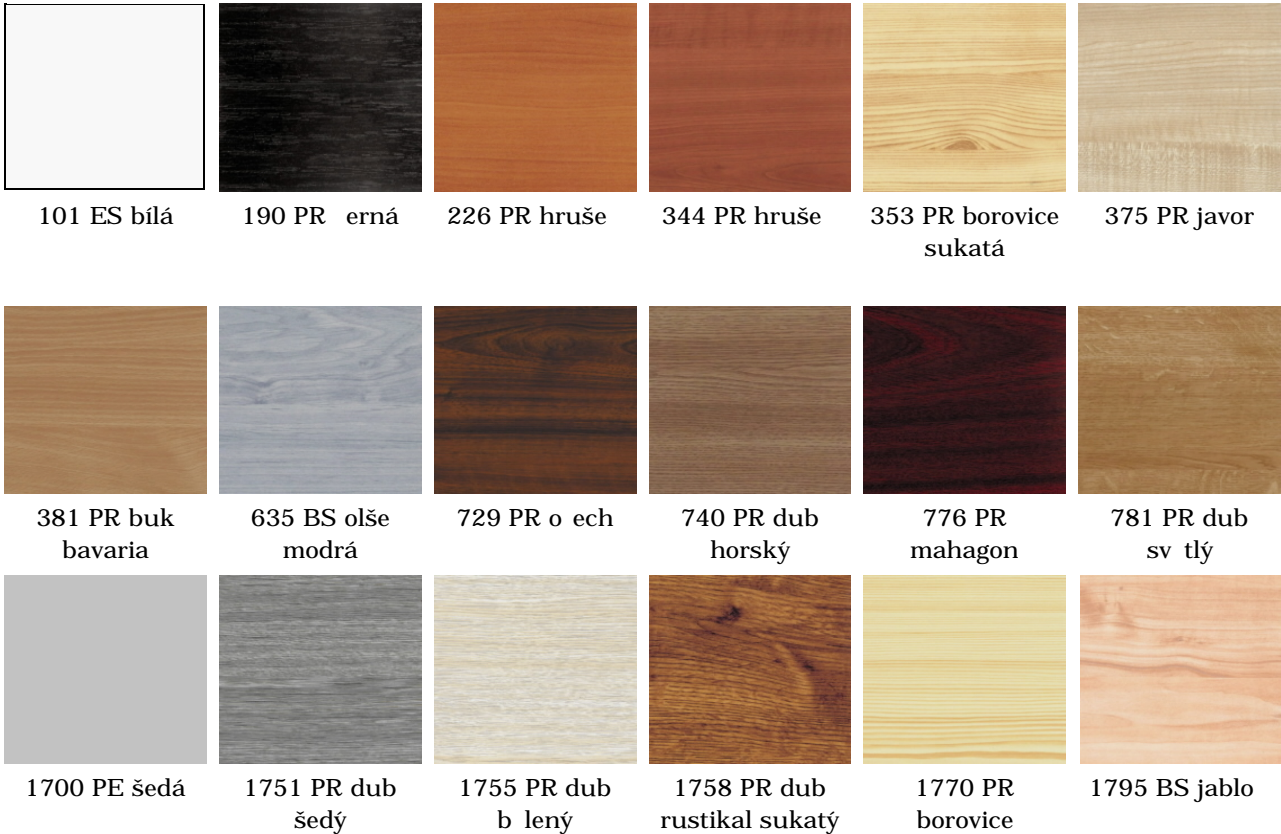

VZORNÍK POVRCHŮ - KRONOSPAN

COLOUR CARD - KRONOSPAN

Lamino desek KRONOSPAN se používá pro obložení výdejního systému SIESTA DEKOR.
Laminate panels KRONOSPAN are used for refacing of dispensing system SIESTA DEKOR.