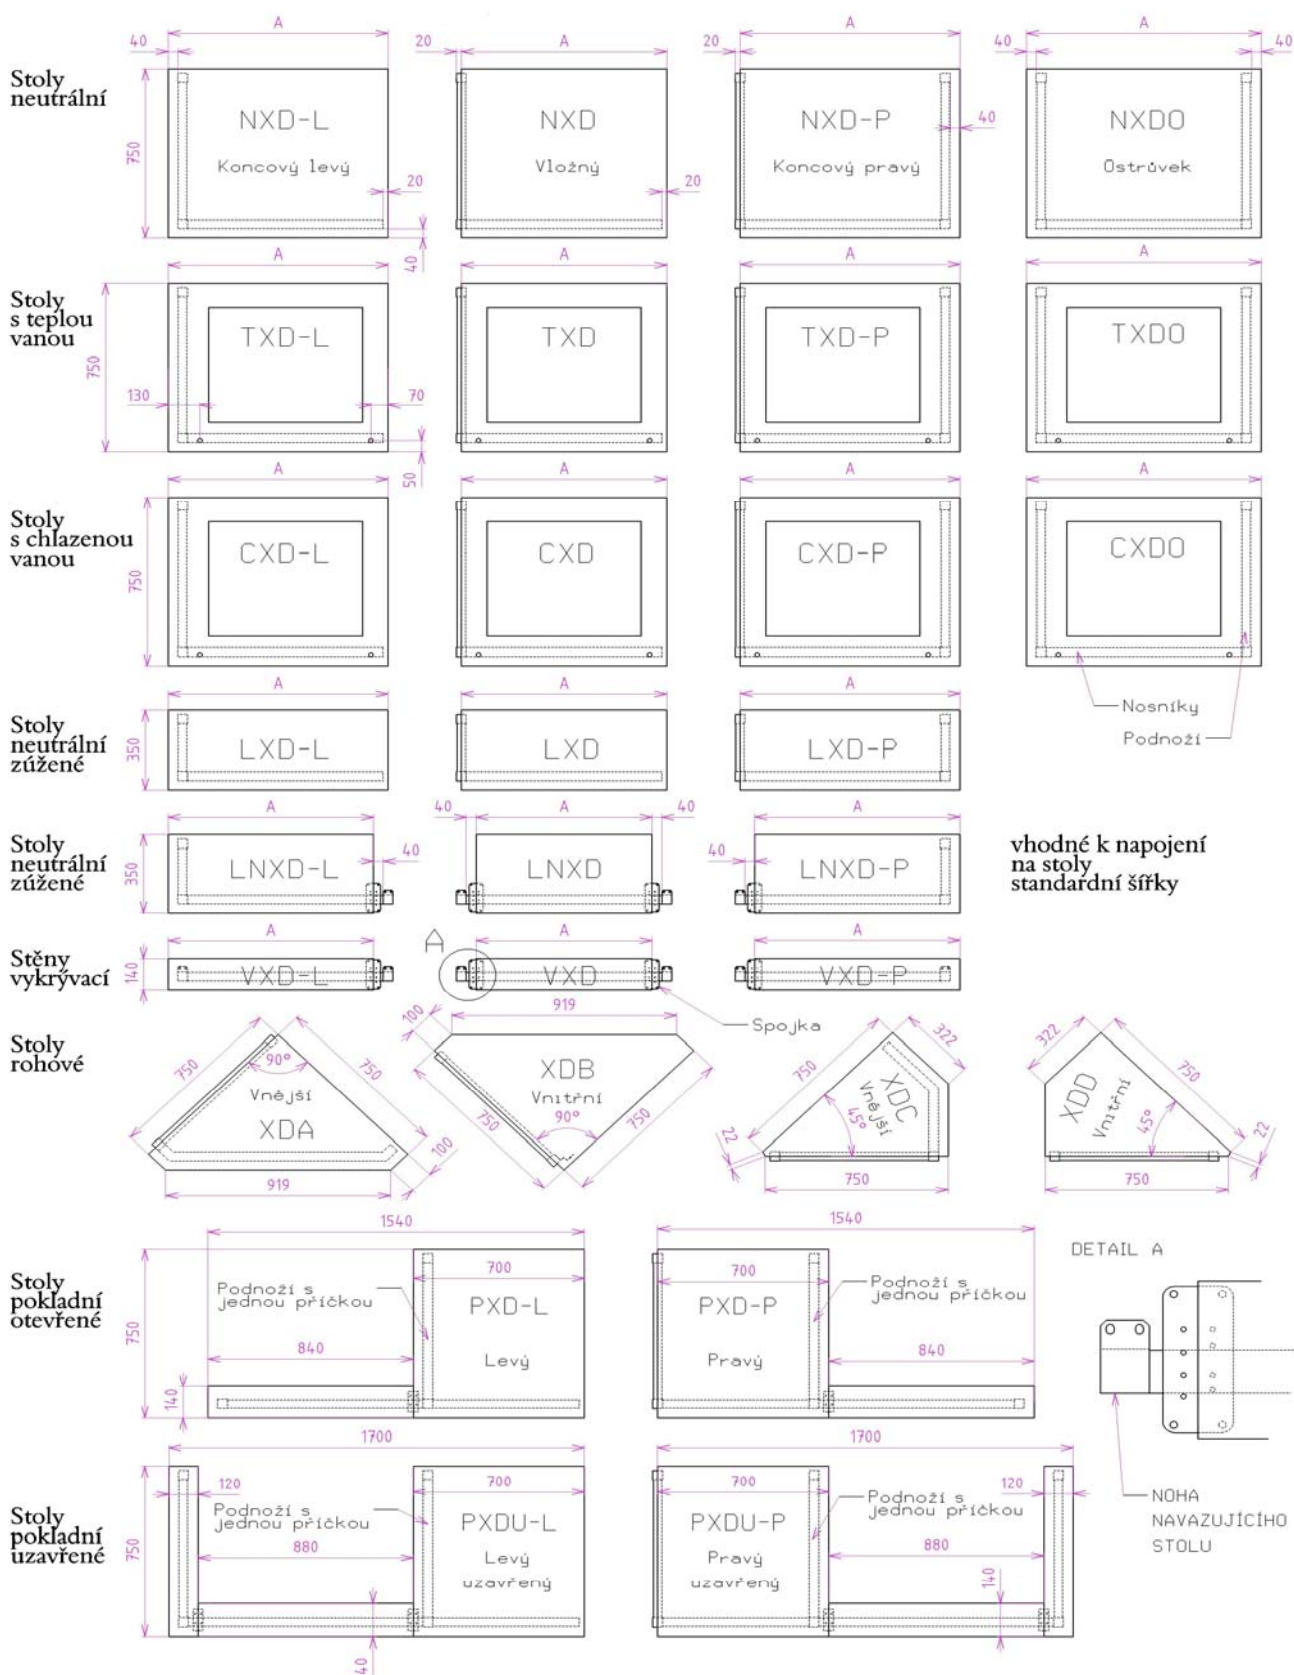

Přehled stolů výdejního systému SIESTA DEKOR

Overview of SIESTA DEKOR tables