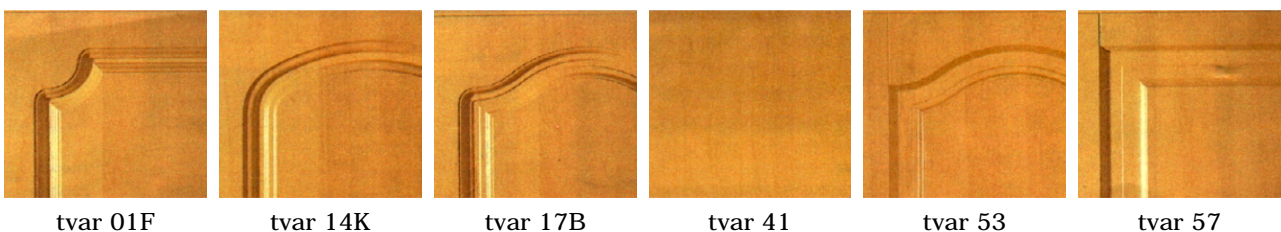

VZORNÍK POVRCHŮ - FRÉZOVÁNÍ

COLOUR CARD - MILLED SHADES

Deskami s vyfrézovanou drážkou se obkládá výdejní systém SIESTA DEKOR.
Panels with milled channel is using for refacing of dispensing system SIESTA DEKOR.